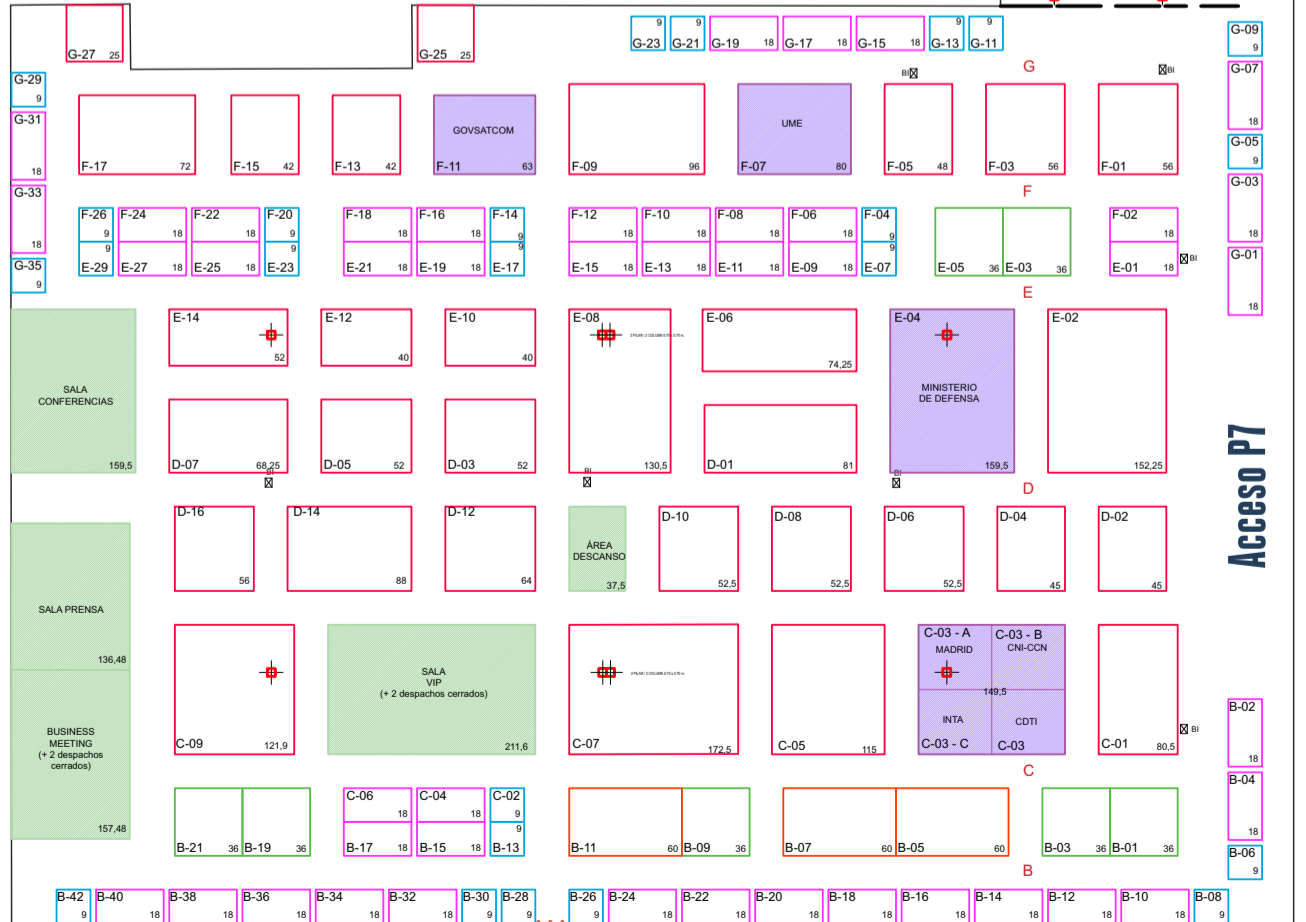

PLANO PABELLÓN 9

Acceso P9

Nexo 9>7

Nexo 7>9

PLANO PABELLÓN 7

Total: 31.063,96 m²

- Stand 3x3
- Stand 6x3
- Stand 6x6
- Stand 6x10
- Stand Diseño Libre
- Institucionales
- Salas

Acceso P7