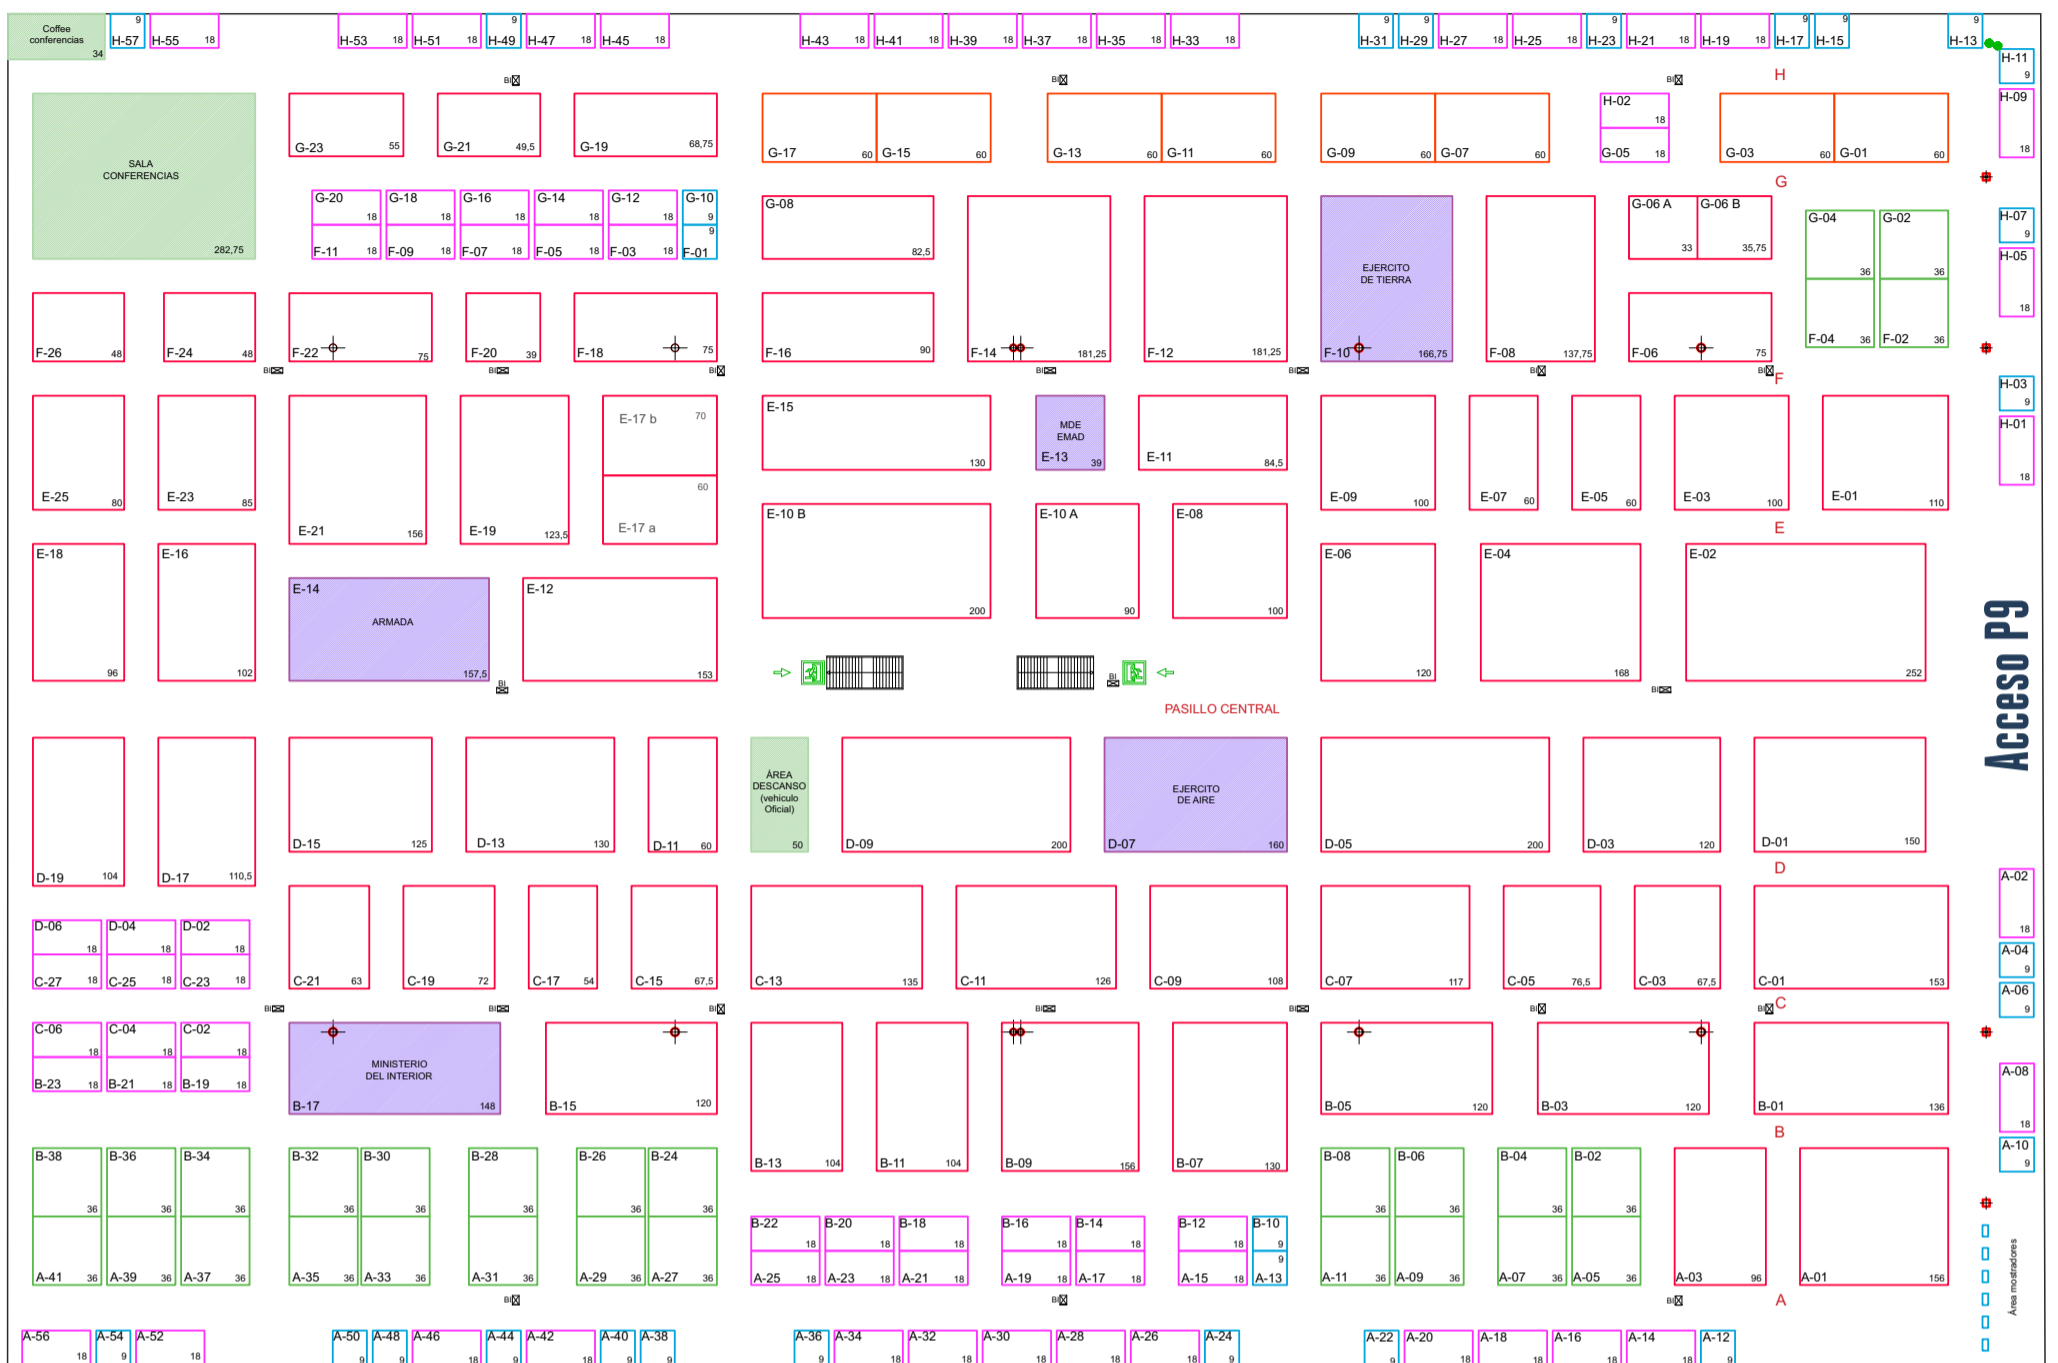

PLANO PABELLÓN 9

Acceso P9

Nexo 9>7

Nexo 7>9

PLANO PABELLÓN 7

Total: 31.063,96 m²

- Stand 3x3
- Stand 6x3
- Stand 6x6
- Stand 6x10
- Stand Diseño Libre
- Institucionales
- Salas

Acceso P7